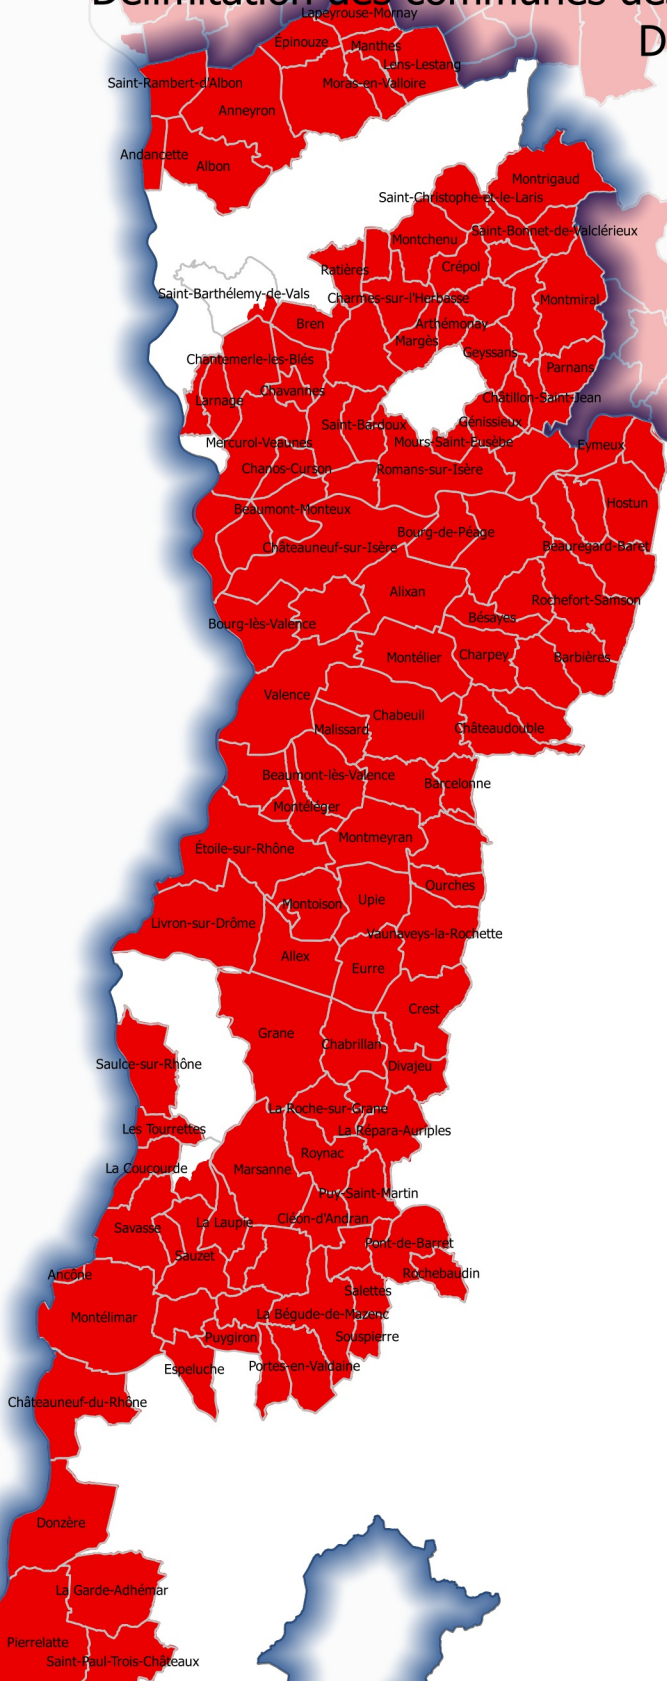

BASSIN Rhône-Méditerranée

Délimitation des communes désignées en zones vulnérables 2017

DROME

 commune ou section cadastrale en zone vulnérable